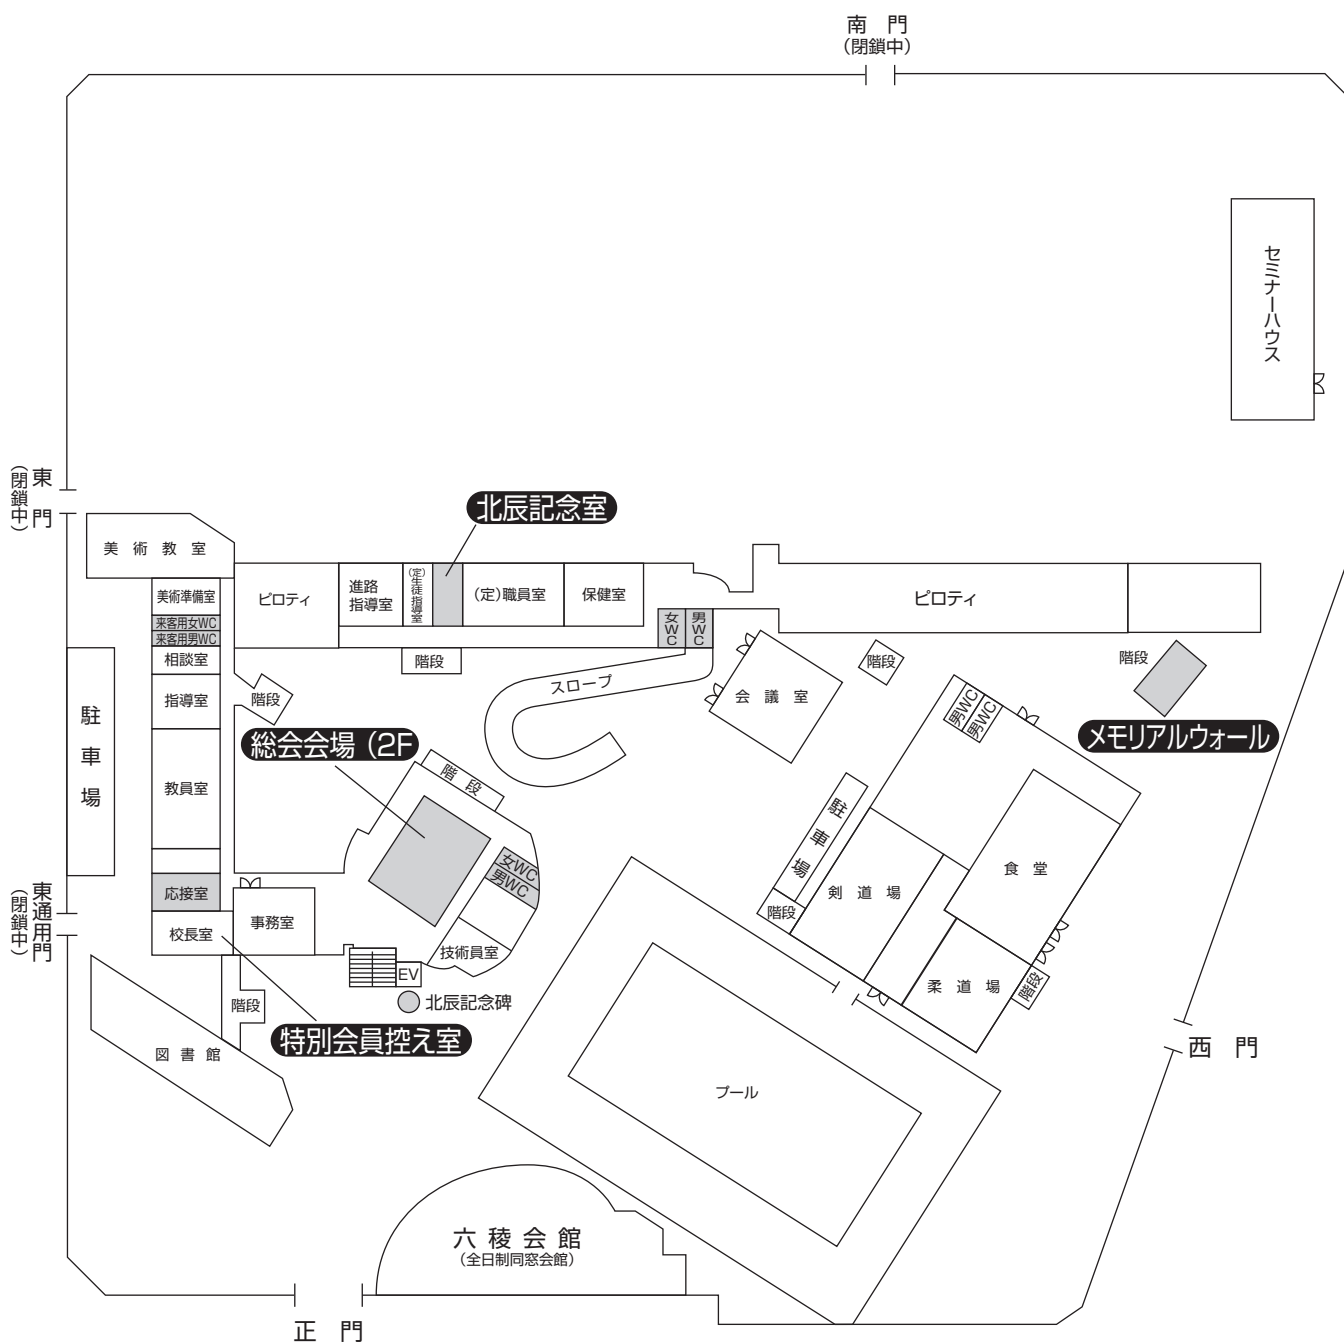

校内案内図

校内訪問のメモ

1. 9時50分には会場に入ってください。
2. 「北辰記念室」はグラウンドに近い校舎にあります。中庭から入ってください。校舎入口には看板があります。
3. 正門からケヤキ並木は昔の名残があります。
4. 西側にあるメモリアルウォールはみてください。
5. 校内は禁煙です。喫煙は校外でお願い致します。
6. トイレは早めをお願いいたします。
7. 校内は11時50分に閉鎖されます。それまでに「懇親会会場」のプラザオーサカへ移動してください。
8. 雨天の時はビニールの傘入れ袋を受付付近に用意します。