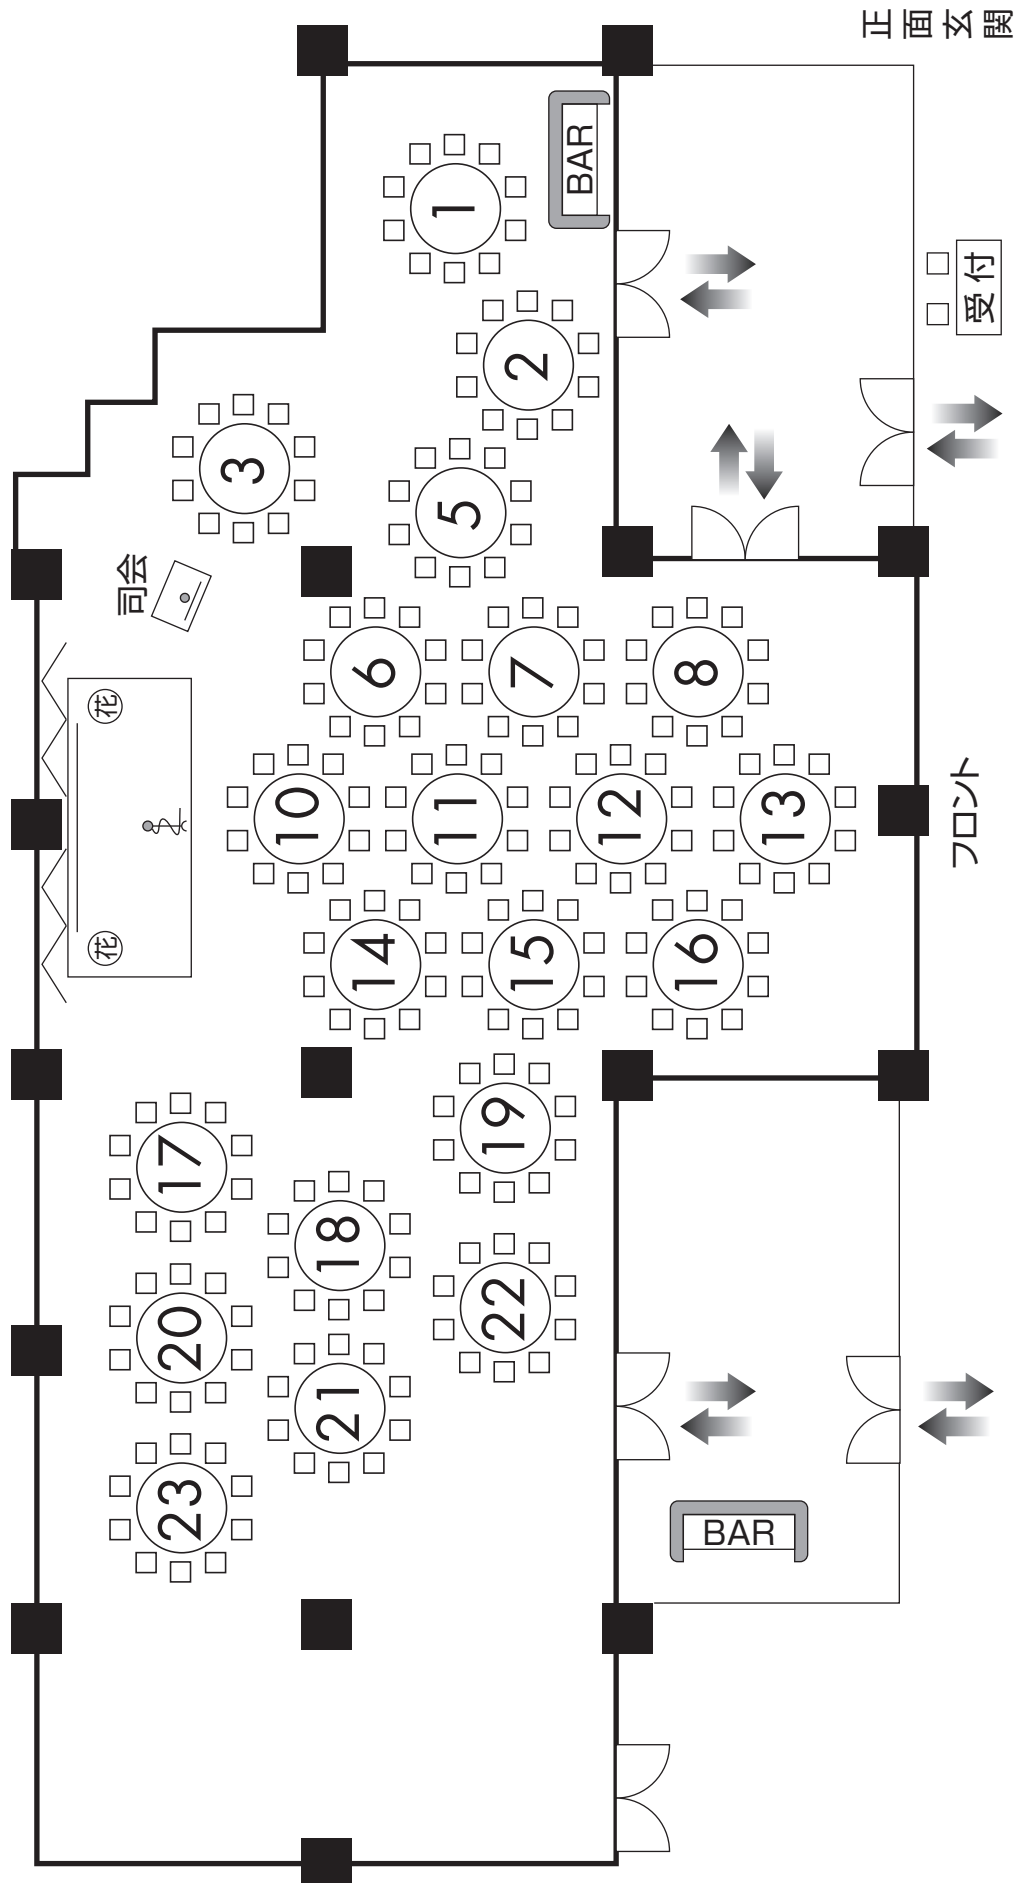

期別参加者名簿と席テーブル番号

期	姓名 (旧姓)	テーブル番号	期	姓名 (旧姓)	テーブル番号
	校長 原田 恵子	10	15	中島阿弥子 (野間)	11・15
	教頭 浅尾 悦治	10	15	長滝 才子 (三次)	11・15
	事務長 田中 功治	10	15	村上 宏規	11・15
	元校長 足立 堯	10	16	内木 雅夫	15
	教師 山本 彰良	10	16	岡田 保造	15
	教師 山田 信也	10	16	佐々木堅三	15
会長18	古城 具祐	10	17	浅見 郁蔵	15
副会長14	松尾 善孝	10	17	東 雅雄	15
副会長18	岡田 多聞	10	幹事17	東 和子 (福井)	15
18	足立 公夫	10	17	水口 健三	15
6	須田幸二郎	6	18	長田 僖子 (磯貝)	18・21
幹事11	安東 功雄	6	18	岩崎 洋治	18・21
幹事12	新保 誠敏	6	18	植田 佳文	18・21
幹事12	前 喜代志	6	18	杉並 正恵 (江沢)	18・21
12	丸山 利信	6	18	総田 健蔵	18・21
幹事13	畝狭 恒雄	6	幹事18	佐藤 寅夫	18・21
幹事13	谷村 隆一	6	18	矢谷 弘子	18・21
13	山本 晴彦	6	18	杉並 孝二	18・21
実行委員長25	前田 直人	6	18	井上紀代子 (田島)	18・21
司会24	前田 泰子 (熊白)	6	18	林 治人	18・21
14	美馬 綾子 (安藤)	14	18	三木 次郎	18・21
幹事14	池田 幸江	14	18	森本 均	18・21
14	板野 貞雄	14	18	山口 克巳	18・21
14	大谷 伸司	14	幹事19	梶原 清	21
14	坂井 稔	14	19	鳥生 静夫	21
14	島川 正巳	14	幹事19	平子 浩一	21
14	岡本 文子 (志水)	14	19	黄山 平一 (黄)	21
14	篠木 精治	14	幹事19	山本 美徳	21
幹事14	川原千恵子 (田中)	14	20	磯田 久子 (岩本)	1
14	渡辺佳代子 (谷口)	14	20	上田 豊	1
15	池田 定夫	11・15	幹事20	宇野 京子	1
15	奥村 正良	11・15	幹事20	北山 紀一	1
15	木村 光昭	11・15	20	児玉 隆夫	1
15	三上 則子 (越村)	11・15	20	伊藤 淳子 (田島)	1
15	小西正太郎	11・15	20	真鍋 笑子 (寺本)	1
幹事15	清水 昭	11・15	20	森川 勝治 (難波)	1
15	高山 吉張	11・15	20	松原 芳三	1
15	田中 寛	11・15	20	上辻 昇子 (宮島)	1
15	津村 晃	11・15	20	堀川 昭子 (和田)	1
15	三坪 玲子 (中島)	11・15	幹事21	池川 修治	2